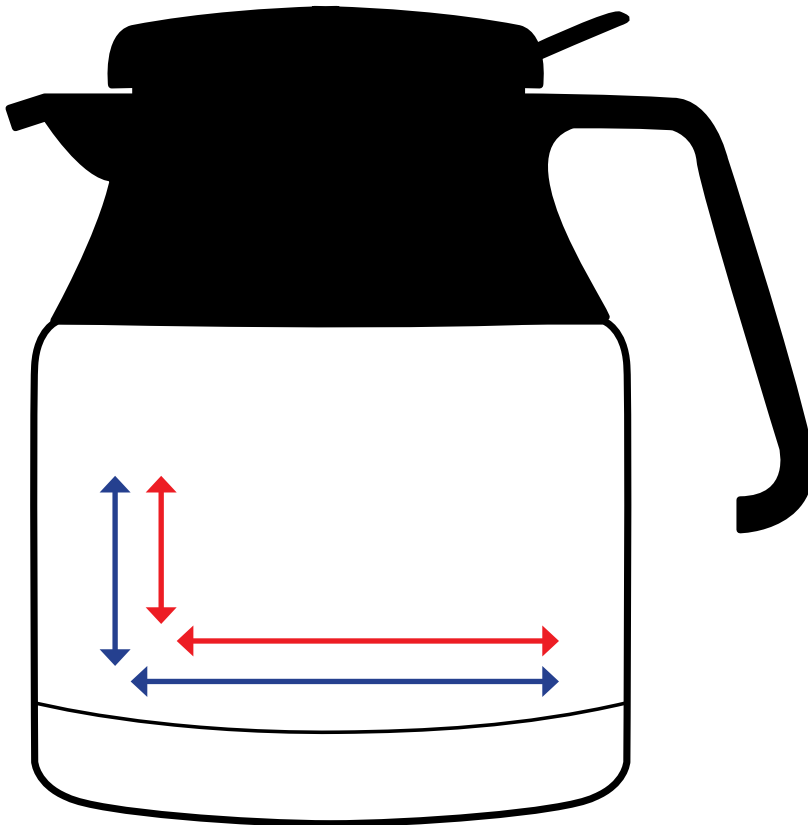

Druckflächenskizze · Print area-sheet

Mondial Push · 1,3 l

helios[®]
GERMAN QUALITY · SINCE 1909

Datenformate/ Data formats:

-EPS

-Adobe Illustrator

-JPEG (300 dpi)

-Tiff (300 dpi)

Artikelnr. · Item No.

2405

Druck unter dem Ausgießer:
Print below the spout:

Höhe: 5 cm
Height:

Länge: 9 cm
Length:

Druck links/rechts vom Henkel:
Print left/right from the handle:

Höhe: 5 cm
Height:

Länge: 9 cm
Length: