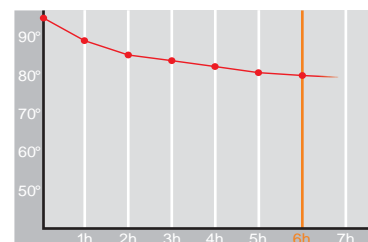

Maxx • 10,0 l

Restwärme in °C nach 6 h
Heat retention in °C after 6 h

Farbe
Colour

Artikelnr. • Item No.

8300

Inhalt • Size	10,0 l
Höhe inkl. Deckel • Height incl. lid	425 mm
Höhe ohne Deckel • Height w/o lid	425 mm
Durchmesser Einfüllöffnung • Diameter glass opening	100 mm
Durchmesser Boden • Diameter bottom	230 mm
Kannengewicht (netto) • Weight jug (net)	3.900 g
Gewicht mit Verpackung • Weight with carton	5.000 g
Verpackung L x B x H • Packing l x w x h	305 x 305 x 530 mm
Material • Material	Edelstahl • stainless steel
Garantie auf Warmhaltung • Guarantee for heat retention	5 Jahre • 5 Years
Spülmaschinenfest • Dishwasher proof	nein • no
Bruchsicher • Shock resistant	ja • yes
Bedruckung einfarbig • Imprint one colour	ja • yes
Bedruckung mehrfarbig • Imprint 4 colours	nein • no
Gravur • Engraving	ja • yes
Tassenanzahl • Cups	80
Restwärme °C nach 6 h • Heat retention °C after 6 h	80
Einhandbedienung • Single hand using	ja • yes
Sonstiges • Other	