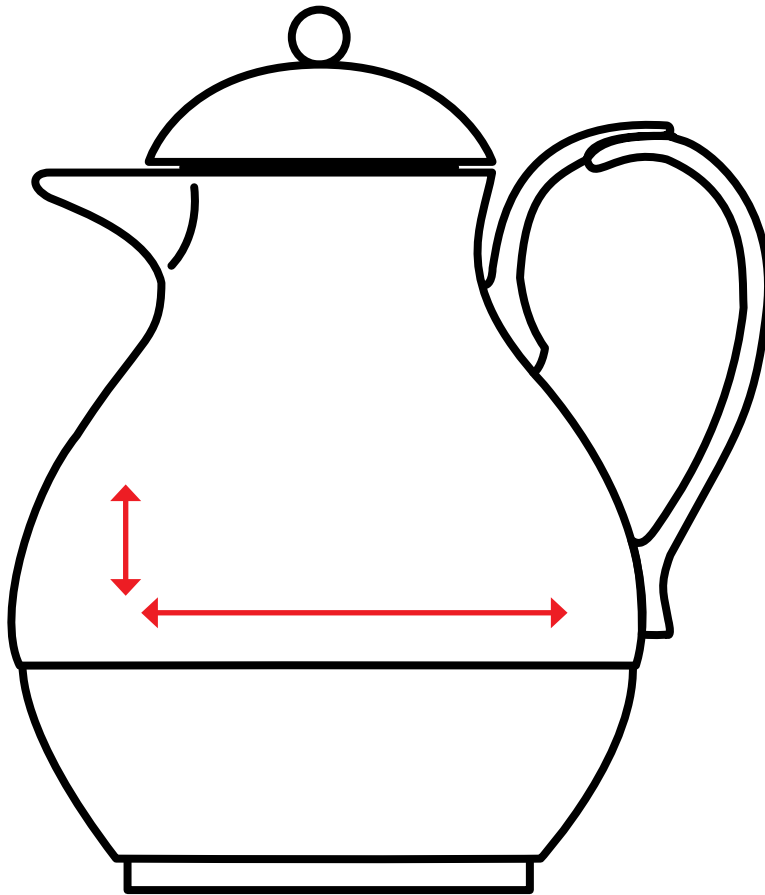

Druckflächenskizze · Print area-sheet

Nostalgie · 1,0 l

helios®
GERMAN QUALITY · SINCE 1909

**Datenformate/
Data formats:**

-EPS

-Adobe Illustrator

-JPEG (300 dpi)

-Tiff (300 dpi)

Artikelnr. · Item No.

7984

**Druckfläche v. Henkel zu Henkel:
Print area from handle to handle:**

**Höhe: 2 cm
Height:**

**Länge: 41 cm
Length:**

Gerne beraten wir Sie persönlich zu Ihrem individuellen Druckvorhaben (Größe, Platzierung, Datei-Format, etc.) unter: **+49 (0) 9342 / 9619-0** oder schreiben Sie uns unter: **info@helios-wertheim.com**
For personally advice to your customized print (size, position, data-formats, etc.) call: **+49 (0) 9342 / 9619-0**
or send an e-mail to: **info@helios-wertheim.com**