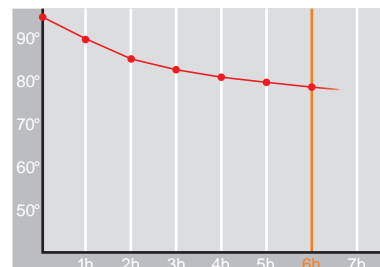

Daylight • 1,0 l

Restwärme in °C nach 6 h
Heat retention in °C after 6 h

Farbe
Colour

Artikelnr. • Item No.

7934

Inhalt • Size	1,0 l
Höhe inkl. Deckel • Height incl. lid	212 mm
Höhe ohne Deckel • Height w/o lid	181 mm
Durchmesser Einfüllöffnung • Diameter glass opening	47 mm
Durchmesser Boden • Diameter bottom	160 mm
Kannengewicht (netto) • Weight jug (net)	593 g
Gewicht mit Verpackung • Weight with carton	731 g
Verpackung L x B x H • Packing l x w x h	205 x 173 x 225 mm
Material • Material	PP
Garantie auf Warmhaltung • Guarantee for heat retention	5 Jahre • 5 Years
Spülmaschinenfest • Dishwasher proof	nein • no
Bruchsicher • Shock resistant	nein • no
Bedruckung einfarbig • Imprint one colour	ja • yes
Bedruckung mehrfarbig • Imprint 4 colours	ja • yes
Gravur • Engraving	nein • no
Tassenanzahl • Cups	8
Restwärme °C nach 6 h • Heat retention °C after 6 h	75
Einhandbedienung • Single hand using	nein • no
Sonstiges • Other	