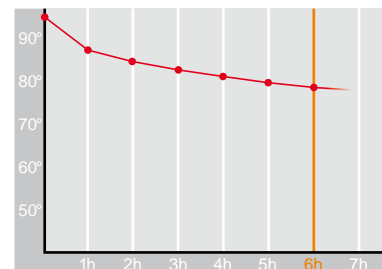

Buffet • 1,3 l

Restwärme in °C nach 6 h
Heat retention in °C after 6 h

Artikelnr. • Item No.

7335

Inhalt • Size	1,3 l
Höhe inkl. Deckel • Height incl. lid	257 mm
Höhe ohne Deckel • Height w/o lid	240 mm
Durchmesser Einfüllöffnung • Diameter glass opening	47 mm
Durchmesser Boden • Diameter bottom	146 mm
Kannengewicht (netto) • Weight jug (net)	756 g
Gewicht mit Verpackung • Weight with carton	873 g
Verpackung L x B x H • Packing l x w x h	152 x 152 x 270 mm
Material • Material	PP
Garantie auf Warmhaltung • Guarantee for heat retention	5 Jahre • 5 Years
Spülmaschinenfest • Dishwasher proof	nein • no
Bruchsicher • Shock resistant	nein • no
Bedruckung einfarbig • Imprint one colour	ja • yes
Bedruckung mehrfarbig • Imprint 4 colours	ja • yes
Gravur • Engraving	nein • no
Tassenanzahl • Cups	10
Restwärme °C nach 6 h • Heat retention °C after 6 h	78
Einhandbedienung • Single hand using	nein • no
Sonstiges • Other	