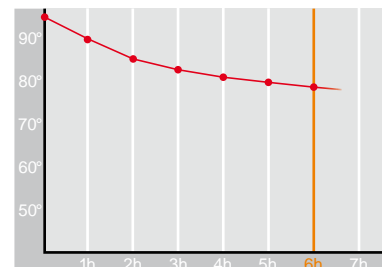

Buffet • 1,0 l

Restwärme in °C nach 6 h
Heat retention in °C after 6 h

Artikelnr. • Item No.

7334

Inhalt • Size	1,0 l
Höhe inkl. Deckel • Height incl. lid	222 mm
Höhe ohne Deckel • Height w/o lid	207 mm
Durchmesser Einfüllöffnung • Diameter glass opening	47 mm
Durchmesser Boden • Diameter bottom	146 mm
Kannengewicht (netto) • Weight jug (net)	624 g
Gewicht mit Verpackung • Weight with carton	734 g
Verpackung L x B x H • Packing l x w x h	165 x 167 x 242 mm
Material • Material	PP
Garantie auf Warmhaltung • Guarantee for heat retention	5 Jahre • 5 Years
Spülmaschinenfest • Dishwasher proof	nein • no
Bruchsicher • Shock resistant	nein • no
Bedruckung einfarbig • Imprint one colour	ja • yes
Bedruckung mehrfarbig • Imprint 4 colours	ja • yes
Gravur • Engraving	nein • no
Tassenanzahl • Cups	8
Restwärme °C nach 6 h • Heat retention °C after 6 h	75
Einhandbedienung • Single hand using	nein • no
Sonstiges • Other	