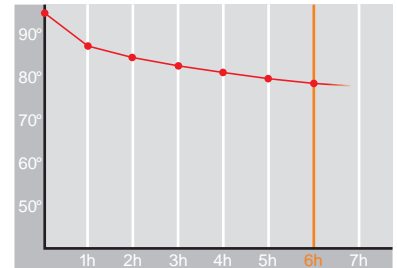

Servitherm • 1,3 l

Restwärme in °C nach 6 h
Heat retention in °C after 6 h

Farbe
Colour

Artikelnr. • Item No.

7205

Inhalt • Size	1,3 l
Höhe inkl. Deckel • Height incl. lid	268 mm
Höhe ohne Deckel • Height w/o lid	246 mm
Durchmesser Einfüllöffnung • Diameter glass opening	47 mm
Durchmesser Boden • Diameter bottom	144 mm
Kannengewicht (netto) • Weight jug (net)	774 g
Gewicht mit Verpackung • Weight with carton	912 g
Verpackung L x B x H • Packing l x w x h	160 x 165 x 278 mm
Material • Material	PP
Garantie auf Warmhaltung • Guarantee for heat retention	5 Jahre • 5 Years
Spülmaschinenfest • Dishwasher proof	nein • no
Bruchsicher • Shock resistant	nein • no
Bedruckung einfarbig • Imprint one colour	ja • yes
Bedruckung mehrfarbig • Imprint 4 colours	ja • yes
Gravur • Engraving	nein • no
Tassenanzahl • Cups	10
Restwärme °C nach 6 h • Heat retention °C after 6 h	78
Einhandbedienung • Single hand using	ja • yes
Sonstiges • Other	