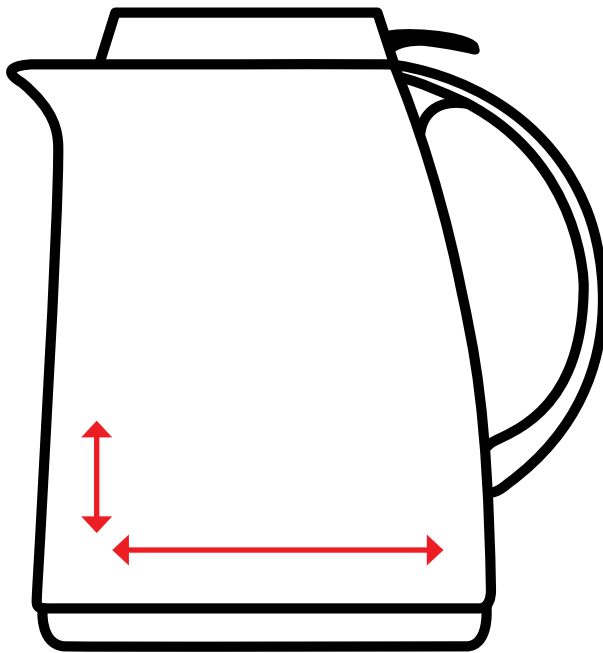

Druckflächenskizze · Print area-sheet

Servitherm · 0,3 l

helios[®]
GERMAN QUALITY · SINCE 1909

**Datenformate/
Data formats:**

-EPS

-Adobe Illustrator

-JPEG (300 dpi)

-Tiff (300 dpi)

Artikelnr. · Item No.

7201

**Druck links/rechts vom Henkel:
Print left/right from the handle:**

**Höhe: 3,5 cm
Height:**

**Länge: 6 cm
Length:**

Gerne beraten wir Sie persönlich zu Ihrem individuellen Druckvorhaben (Größe, Platzierung, Datei-Format, etc.) unter: **+49 (0) 9342 / 9619-0** oder schreiben Sie uns unter: **info@helios-wertheim.com**
For personally advice to your customized print (size, position, data-formats, etc.) call: **+49 (0) 9342 / 9619-0**
or send an e-mail to: **info@helios-wertheim.com**