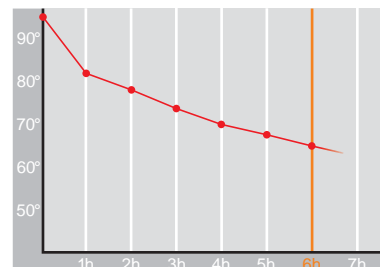

Servitherm • 0,3 l

Restwärme in °C nach 6 h
Heat retention in °C after 6 h

Farbe
Colour

Artikelnr. • Item No.

7201

Inhalt • Size	0,3 l
Höhe inkl. Deckel • Height incl. lid	172 mm
Höhe ohne Deckel • Height w/o lid	155 mm
Durchmesser Einfüllöffnung • Diameter glass opening	47 mm
Durchmesser Boden • Diameter bottom	118 mm
Kannengewicht (netto) • Weight jug (net)	403 g
Gewicht mit Verpackung • Weight with carton	482 g
Verpackung L x B x H • Packing l x w x h	141 x 140 x 184 mm
Material • Material	PP
Garantie auf Warmhaltung • Guarantee for heat retention	5 Jahre • 5 Years
Spülmaschinenfest • Dishwasher proof	nein • no
Bruchsicher • Shock resistant	nein • no
Bedruckung einfarbig • Imprint one colour	ja • yes
Bedruckung mehrfarbig • Imprint 4 colours	ja • yes
Gravur • Engraving	nein • no
Tassenanzahl • Cups	2,5
Restwärme °C nach 6 h • Heat retention °C after 6 h	60
Einhandbedienung • Single hand using	ja • yes
Sonstiges • Other	