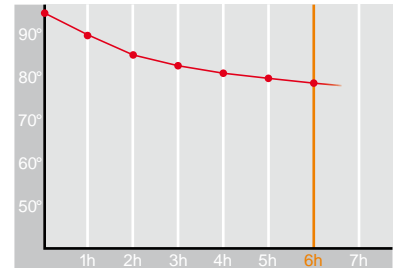

Service • 1,0 l

Restwärme in °C nach 6 h
Heat retention in °C after 6 h

Farbe
Colour

Artikelnr. • Item No.

6834

Inhalt • Size	1,0 l
Höhe inkl. Deckel • Height incl. lid	263 mm
Höhe ohne Deckel • Height w/o lid	250 mm
Durchmesser Einfüllöffnung • Diameter glass opening	47 mm
Durchmesser Boden • Diameter bottom	130 mm
Kannengewicht (netto) • Weight jug (net)	652 g
Gewicht mit Verpackung • Weight with carton	769 g
Verpackung L x B x H • Packing l x w x h	164 x 136 x 280 mm
Material • Material	PP
Garantie auf Warmhaltung • Guarantee for heat retention	5 Jahre • 5 Years
Spülmaschinenfest • Dishwasher proof	nein • no
Bruchsicher • Shock resistant	nein • no
Bedruckung einfarbig • Imprint one colour	ja • yes
Bedruckung mehrfarbig • Imprint 4 colours	ja • yes
Gravur • Engraving	nein • no
Tassenanzahl • Cups	8
Restwärme °C nach 6 h • Heat retention °C after 6 h	75
Einhandbedienung • Single hand using	nein • no
Sonstiges • Other	