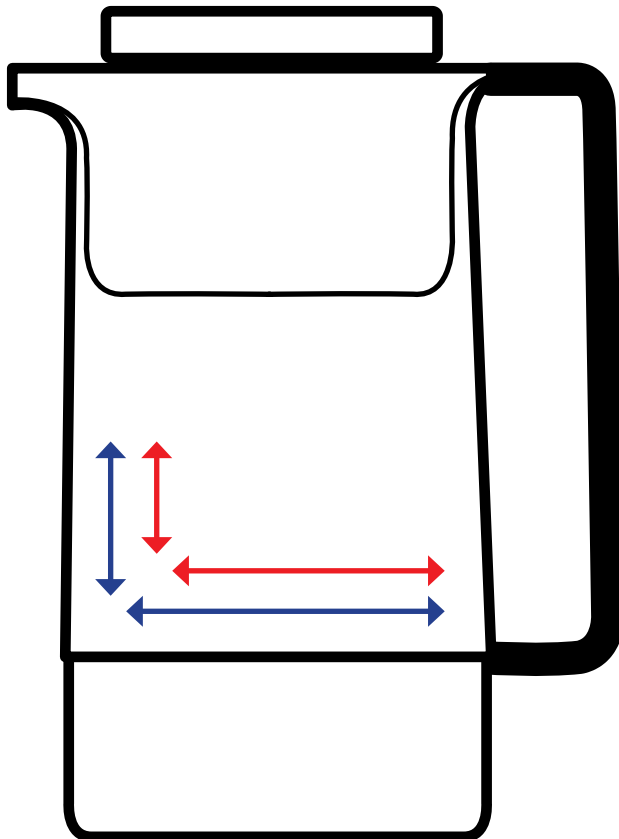

Druckflächenskizze · Print area-sheet

Service · 0,6 l

helios[®]
GERMAN QUALITY · SINCE 1909

**Datenformate/
Data formats:**

-EPS

-Adobe Illustrator

-JPEG (300 dpi)

-Tiff (300 dpi)

Artikelnr. · Item No.

6832

Druck unter dem Ausgießer:
Print below the spout:

Höhe: 5 cm
Height:

Länge: 9 cm
Length:

Druck links/rechts vom Henkel:
Print left/right from the handle:

Höhe: 5 cm
Height:

Länge: 6 cm
Length: