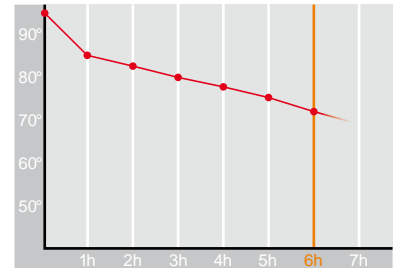

Service • 0,6 l

Restwärme in °C nach 6 h
Heat retention in °C after 6 h

Farbe
Colour

Artikelnr. • Item No.

6832

Inhalt • Size	0,6 l
Höhe inkl. Deckel • Height incl. lid	217 mm
Höhe ohne Deckel • Height w/o lid	202 mm
Durchmesser Einfüllöffnung • Diameter glass opening	47 mm
Durchmesser Boden • Diameter bottom	116 mm
Kannengewicht (netto) • Weight jug (net)	507 g
Gewicht mit Verpackung • Weight with carton	596 g
Verpackung L x B x H • Packing l x w x h	145 x 120 x 234 mm
Material • Material	PP
Garantie auf Warmhaltung • Guarantee for heat retention	5 Jahre • 5 Years
Spülmaschinenfest • Dishwasher proof	nein • no
Bruchsicher • Shock resistant	nein • no
Bedruckung einfarbig • Imprint one colour	ja • yes
Bedruckung mehrfarbig • Imprint 4 colours	ja • yes
Gravur • Engraving	nein • no
Tassenanzahl • Cups	5
Restwärme °C nach 6 h • Heat retention °C after 6 h	65
Einhandbedienung • Single hand using	nein • no
Sonstiges • Other	