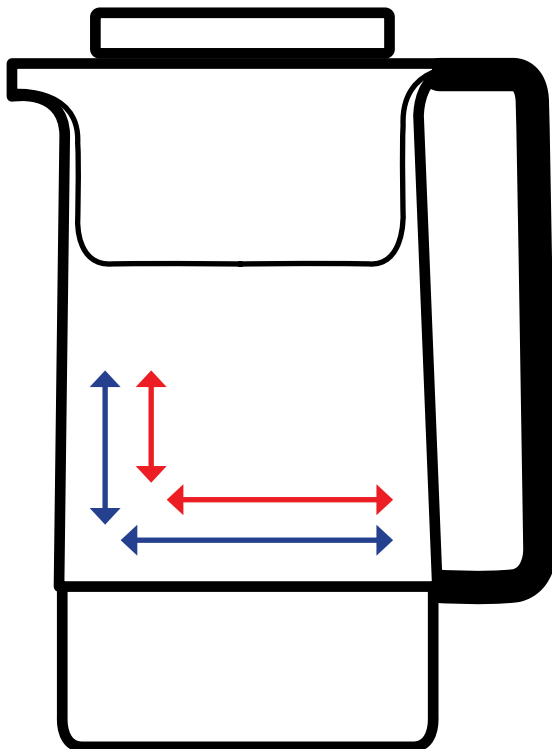

Druckflächenskizze · Print area-sheet

Service · 0,3 l

helios[®]
GERMAN QUALITY · SINCE 1909

**Datenformate/
Data formats:**

-EPS

-Adobe Illustrator

-JPEG (300 dpi)

-Tiff (300 dpi)

Artikelnr. · Item No.

6831

Druck unter dem Ausgießer:
Print below the spout:

Höhe: 4,5 cm
Height:

Länge: 9 cm
Length:

Druck links/rechts vom Henkel:
Print left/right from the handle:

Höhe: 4,5 cm
Height:

Länge: 4 cm
Length: