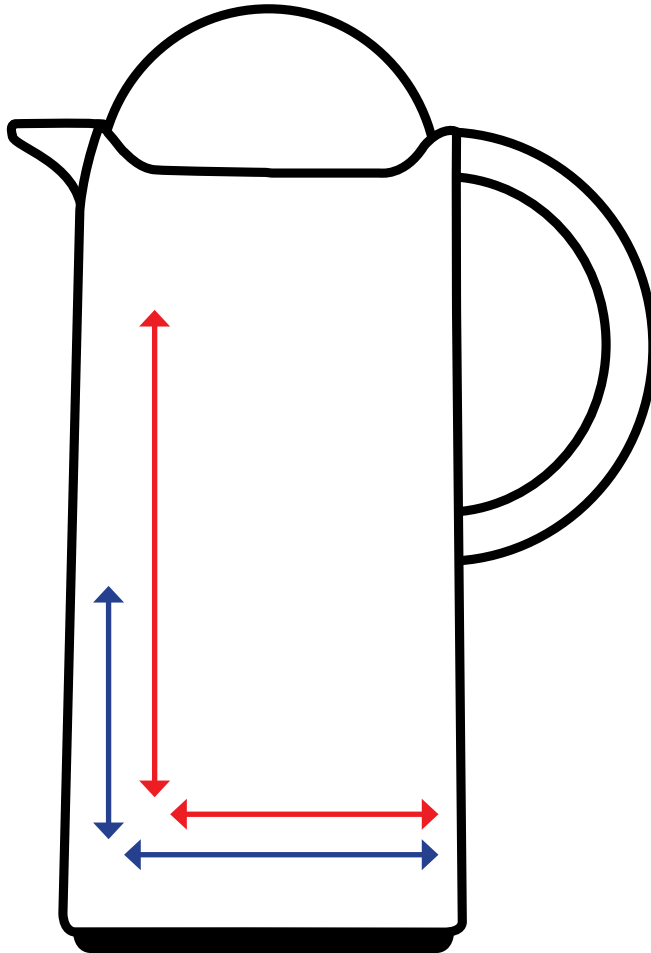

Druckflächenskizze · Print area-sheet

Skyline · 1,0 l

helios[®]
GERMAN QUALITY · SINCE 1909

Datenformate/ Data formats:

- EPS
- Adobe Illustrator
- JPEG (300 dpi)
- Tiff (300 dpi)

Artikelnr. · Item No.

5554

Druckfläche Rundum-Druck: *Print area all around:*

Höhe: 6 cm
Height:

Länge: 36,8 cm
Length:

Druckfläche v. Henkel zu Henkel: *Print area from handle to handle:*

Höhe: 18 cm
Height:

Länge: 26 cm
Length:

Lücke unter Henkel: ca. 10,8 cm
Blank gap under handle: