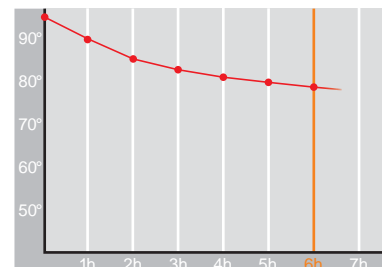

# Skyline • 1,0 l

Restwärme in °C nach 6 h  
Heat retention in °C after 6 h

Farbe  
Colour

Artikelnr. • Item No.

## 5554

Inhalt • Size	1,0 l
Höhe inkl. Deckel • Height incl. lid	282 mm
Höhe ohne Deckel • Height w/o lid	242 mm
Durchmesser Einfüllöffnung • Diameter glass opening	47 mm
Durchmesser Boden • Diameter bottom	119 mm
Kannengewicht (netto) • Weight jug (net)	585 g
Gewicht mit Verpackung • Weight with carton	707 g
Verpackung L x B x H • Packing l x w x h	154 x 156 x 295 mm
Material • Material	PP
Garantie auf Warmhaltung • Guarantee for heat retention	5 Jahre • 5 Years
Spülmaschinenfest • Dishwasher proof	nein • no
Bruchsicher • Shock resistant	nein • no
Bedruckung einfarbig • Imprint one colour	ja • yes
Bedruckung mehrfarbig • Imprint 4 colours	ja • yes
Gravur • Engraving	nein • no
Tassenanzahl • Cups	8
Restwärme °C nach 6 h • Heat retention °C after 6 h	75
Einhandbedienung • Single hand using	nein • no
Sonstiges • Other	