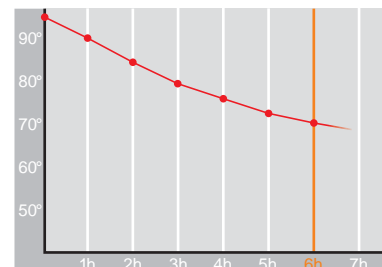

# Karibik • 0,5 l

Restwärme in °C nach 6 h  
Heat retention in °C after 6 h

Farbe  
Colour

Artikelnr. • Item No.

## 5452

Inhalt • Size	0,5 l
Höhe inkl. Deckel • Height incl. lid	260 mm
Höhe ohne Deckel • Height w/o lid	246 mm
Durchmesser Einfüllöffnung • Diameter glass opening	43 mm
Durchmesser Boden • Diameter bottom	90 mm
Kannengewicht (netto) • Weight jug (net)	404 g
Gewicht mit Verpackung • Weight with carton	2.600 g (6er)
Verpackung L x B x H • Packing l x w x h	92 x 98 x 295 mm
Material • Material	PP
Garantie auf Warmhaltung • Guarantee for heat retention	5 Jahre • 5 Years
Spülmaschinenfest • Dishwasher proof	nein • no
Bruchsicher • Shock resistant	nein • no
Bedruckung einfarbig • Imprint one colour	ja • yes
Bedruckung mehrfarbig • Imprint 4 colours	ja • yes
Gravur • Engraving	nein • no
Tassenanzahl • Cups	4
Restwärme °C nach 6 h • Heat retention °C after 6 h	70
Einhandbedienung • Single hand using	nein • no
Sonstiges • Other	