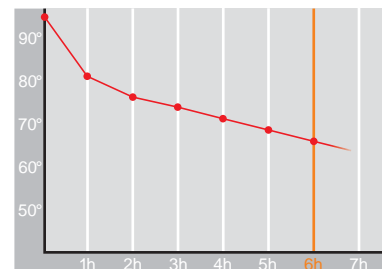

Karibik • 0,25 l

Restwärme in °C nach 6 h
Heat retention in °C after 6 h

Farbe
Colour

Artikelnr. • Item No.

5451

Inhalt • Size	0,25 l
Höhe inkl. Deckel • Height incl. lid	202 mm
Höhe ohne Deckel • Height w/o lid	188 mm
Durchmesser Einfüllöffnung • Diameter glass opening	43 mm
Durchmesser Boden • Diameter bottom	90 mm
Kannengewicht (netto) • Weight jug (net)	300 g
Gewicht mit Verpackung • Weight with carton	1.993 g (6er)
Verpackung L x B x H • Packing l x w x h	98 x 100 x 225 mm
Material • Material	PP
Garantie auf Warmhaltung • Guarantee for heat retention	5 Jahre • 5 Years
Spülmaschinenfest • Dishwasher proof	nein • no
Bruchsicher • Shock resistant	nein • no
Bedruckung einfarbig • Imprint one colour	ja • yes
Bedruckung mehrfarbig • Imprint 4 colours	ja • yes
Gravur • Engraving	nein • no
Tassenanzahl • Cups	2
Restwärme °C nach 6 h • Heat retention °C after 6 h	65
Einhandbedienung • Single hand using	nein • no
Sonstiges • Other	