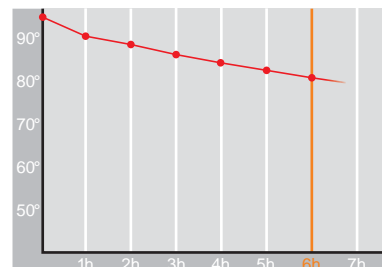

Elegance • 1,0 l

Restwärme in °C nach 6 h
Heat retention in °C after 6 h

Farbe
Colour

Artikelnr. • Item No.

5444

Inhalt • Size	1,0 l
Höhe inkl. Deckel • Height incl. lid	294 mm
Höhe ohne Deckel • Height w/o lid	279 mm
Durchmesser Einfüllöffnung • Diameter glass opening	43 mm
Durchmesser Boden • Diameter bottom	114 mm
Kannengewicht (netto) • Weight jug (net)	542 g
Gewicht mit Verpackung • Weight with carton	3.700 g (6er)
Verpackung L x B x H • Packing l x w x h	135 x 135 x 330 mm
Material • Material	PP
Garantie auf Warmhaltung • Guarantee for heat retention	5 Jahre • 5 Years
Spülmaschinenfest • Dishwasher proof	nein • no
Bruchsicher • Shock resistant	nein • no
Bedruckung einfarbig • Imprint one colour	ja • yes
Bedruckung mehrfarbig • Imprint 4 colours	ja • yes
Gravur • Engraving	nein • no
Tassenanzahl • Cups	8
Restwärme °C nach 6 h • Heat retention °C after 6 h	78
Einhandbedienung • Single hand using	nein • no
Sonstiges • Other	