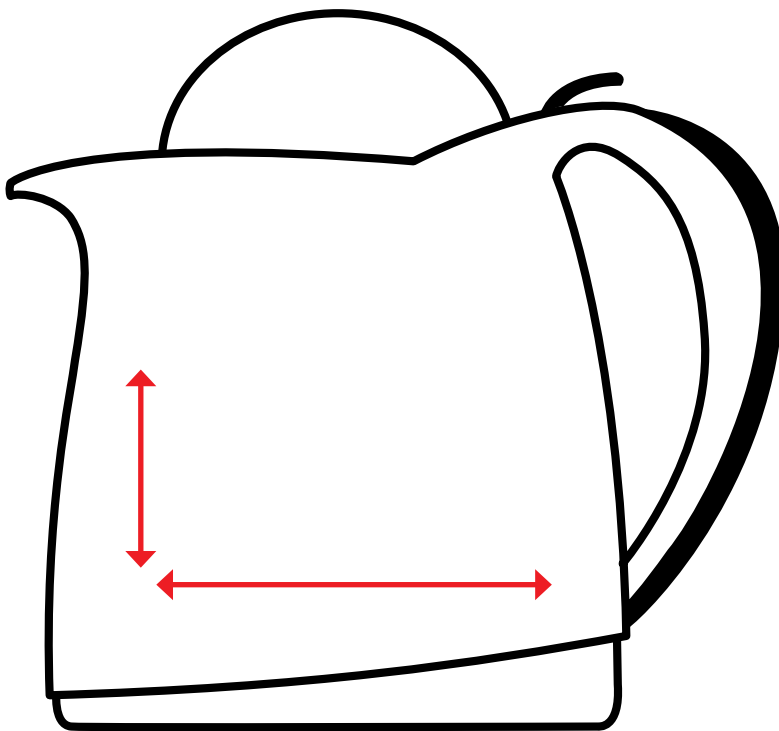

Druckflächenskizze · Print area-sheet

Havanna · 1,0 l

helios[®]
GERMAN QUALITY · SINCE 1909

**Datenformate/
Data formats:**

-EPS

-Adobe Illustrator

-JPEG (300 dpi)

-Tiff (300 dpi)

Artikelnr. · Item No.

3994

**Druckfläche v. Henkel zu Henkel:
Print area from handle to handle:**

**Höhe: 5 cm
Height:**

**Länge: 39 cm
Length:**

**Lücke unter Henkel: ca. 10 cm
Blank gap under handle:**

Gerne beraten wir Sie persönlich zu Ihrem individuellen Druckvorhaben (Größe, Platzierung, Datei-Format, etc.) unter: **+49 (0) 9342 / 9619-0** oder schreiben Sie uns unter: **info@helios-wertheim.com**
For personally advice to your customized print (size, position, data-formats, etc.) call: **+49 (0) 9342 / 9619-0**
or send an e-mail to: **info@helios-wertheim.com**