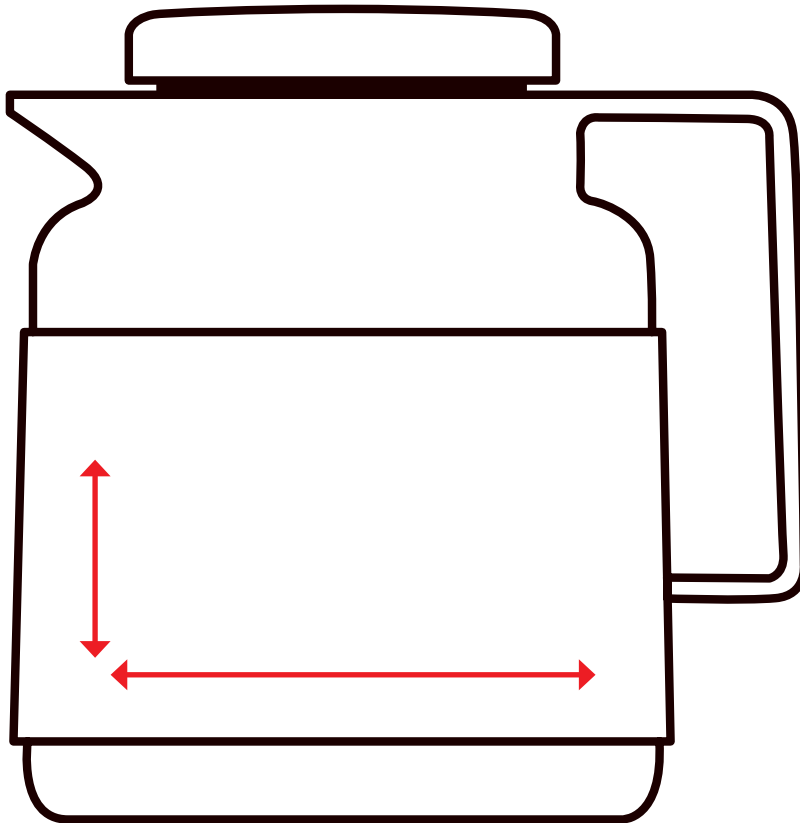

Druckflächenskizze · Print area-sheet

Macro · 1,0 l

helios[®]
GERMAN QUALITY · SINCE 1909

**Datenformate/
Data formats:**

-EPS

-Adobe Illustrator

-JPEG (300 dpi)

-Tiff (300 dpi)

Artikelnr. · Item No.

3884

Druckfläche v. Henkel zu Henkel:
Print area from handle to handle:

Höhe: 8 cm
Height:

Länge: 39 cm
Length:

Lücke unter Henkel: ca. 10 cm
Blank gap under handle:

Gerne beraten wir Sie persönlich zu Ihrem individuellen Druckvorhaben (Größe, Platzierung, Datei-Format, etc.) unter: **+49 (0) 9342 / 9619-0** oder schreiben Sie uns unter: **info@helios-wertheim.com**
For personally advice to your customized print (size, position, data-formats, etc.) call: **+49 (0) 9342 / 9619-0**
or send an e-mail to: **info@helios-wertheim.com**