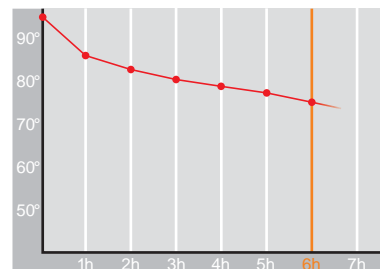

# Macro • 1,0 l

Restwärme in °C nach 6 h  
Heat retention in °C after 6 h

Artikelnr. • Item No.

## 3884

Inhalt • Size	1,0 l
Höhe inkl. Deckel • Height incl. lid	188 mm
Höhe ohne Deckel • Height w/o lid	178 mm
Durchmesser Einfüllöffnung • Diameter glass opening	80 mm
Durchmesser Boden • Diameter bottom	156 mm
Kannengewicht (netto) • Weight jug (net)	834 g
Gewicht mit Verpackung • Weight with carton	953 g
Verpackung L x B x H • Packing l x w x h	170 x 172 x 206 mm
Material • Material	PP
Garantie auf Warmhaltung • Guarantee for heat retention	5 Jahre • 5 Years
Spülmaschinenfest • Dishwasher proof	nein • no
Bruchsicher • Shock resistant	nein • no
Bedruckung einfarbig • Imprint one colour	ja • yes
Bedruckung mehrfarbig • Imprint 4 colours	ja • yes
Gravur • Engraving	nein • no
Tassenanzahl • Cups	8
Restwärme °C nach 6 h • Heat retention °C after 6 h	66
Einhandbedienung • Single hand using	nein • no
Sonstiges • Other	