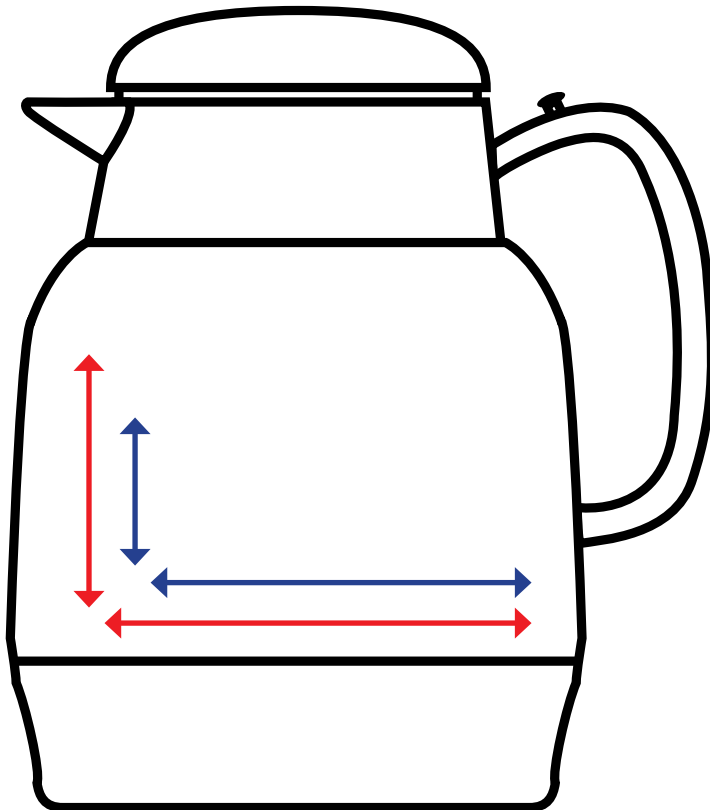

Druckflächenskizze · Print area-sheet

Mondo · 1,3 l

helios[®]
GERMAN QUALITY · SINCE 1909

Datenformate/ Data formats:

-EPS

-Adobe Illustrator

-JPEG (300 dpi)

-Tiff (300 dpi)

Artikelnr. · Item No.

3355

Druckfläche Rundum-Druck: Print area all around:

Höhe: 5,5 cm
Height:

Länge: 41 cm
Length:

Druckfläche v. Henkel zu Henkel: Print area from handle to handle:

Höhe: 6 cm
Height:

Länge: 39 cm
Length: