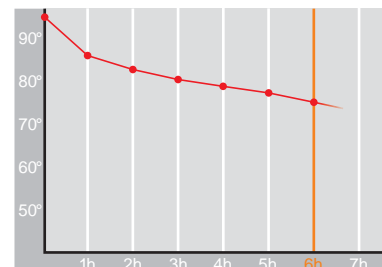

# Mondo • 1,0 l

Restwärme in °C nach 6 h  
Heat retention in °C after 6 h

Farbe  
Colour

Artikelnr. • Item No.

## 3354

Inhalt • Size	1,0 l
Höhe inkl. Deckel • Height incl. lid	193 mm
Höhe ohne Deckel • Height w/o lid	174 mm
Durchmesser Einfüllöffnung • Diameter glass opening	80 mm
Durchmesser Boden • Diameter bottom	156 mm
Kannengewicht (netto) • Weight jug (net)	801 g
Gewicht mit Verpackung • Weight with carton	916 g
Verpackung L x B x H • Packing l x w x h	170 x 172 x 206 mm
Material • Material	PP
Garantie auf Warmhaltung • Guarantee for heat retention	5 Jahre • 5 Years
Spülmaschinenfest • Dishwasher proof	nein • no
Bruchsicher • Shock resistant	nein • no
Bedruckung einfarbig • Imprint one colour	ja • yes
Bedruckung mehrfarbig • Imprint 4 colours	ja • yes
Gravur • Engraving	nein • no
Tassenanzahl • Cups	8
Restwärme °C nach 6 h • Heat retention °C after 6 h	66
Einhandbedienung • Single hand using	nein • no
Sonstiges • Other	