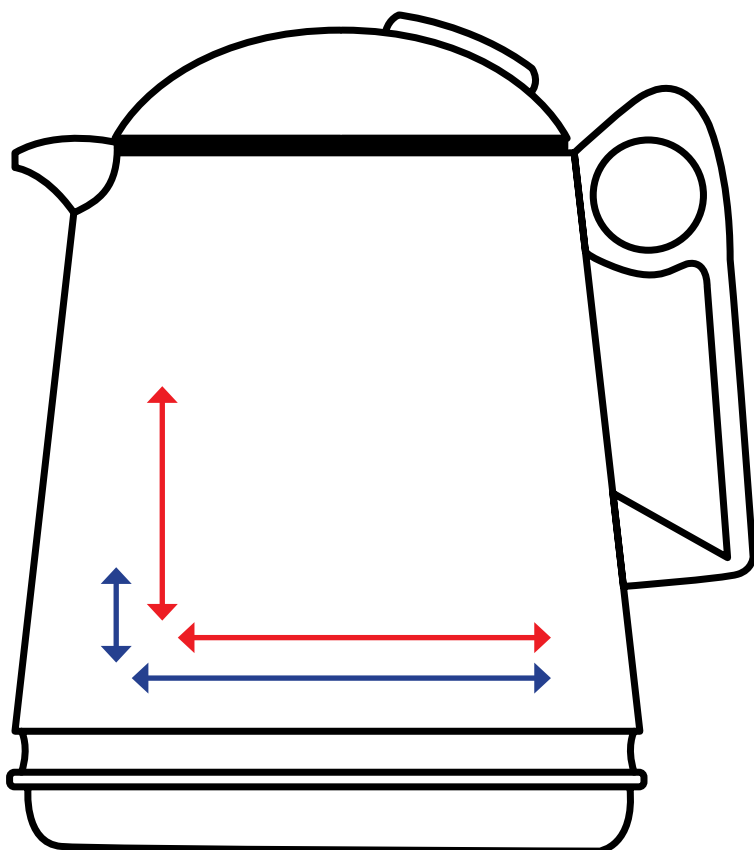

Druckflächenskizze · Print area-sheet

Big Lady · 1,0 l

helios[®]
GERMAN QUALITY · SINCE 1909

Datenformate/ Data formats:

-EPS

-Adobe Illustrator

-JPEG (300 dpi)

-Tiff (300 dpi)

Artikelnr. · Item No.

3164

Druckfläche Rundum-Druck: Print area all around:

Höhe: 1 cm
Height:

Länge: 49 cm
Length:

Druckfläche v. Henkel zu Henkel: Print area from handle to handle:

Höhe: 5 cm
Height:

Länge: 39 cm
Length: