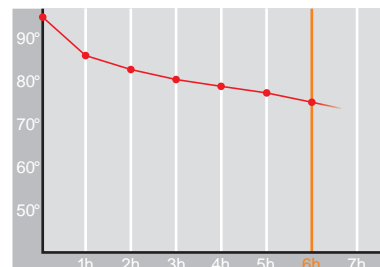

Big Lady • 1,0 l

Restwärme in °C nach 6 h
Heat retention in °C after 6 h

Farbe
Colour

Artikelnr. • Item No.

3164

Inhalt • Size	1,0 l
Höhe inkl. Deckel • Height incl. lid	214 mm
Höhe ohne Deckel • Height w/o lid	204 mm
Durchmesser Einfüllöffnung • Diameter glass opening	80 mm
Durchmesser Boden • Diameter bottom	162 mm
Kannengewicht (netto) • Weight jug (net)	803 g
Gewicht mit Verpackung • Weight with carton	903 g
Verpackung L x B x H • Packing l x w x h	165 x 175 x 231 mm
Material • Material	PP
Garantie auf Warmhaltung • Guarantee for heat retention	5 Jahre • 5 Years
Spülmaschinenfest • Dishwasher proof	nein • no
Bruchsicher • Shock resistant	nein • no
Bedruckung einfarbig • Imprint one colour	ja • yes
Bedruckung mehrfarbig • Imprint 4 colours	ja • yes
Gravur • Engraving	nein • no
Tassenanzahl • Cups	8
Restwärme °C nach 6 h • Heat retention °C after 6 h	66
Einhandbedienung • Single hand using	nein • no
Sonstiges • Other	