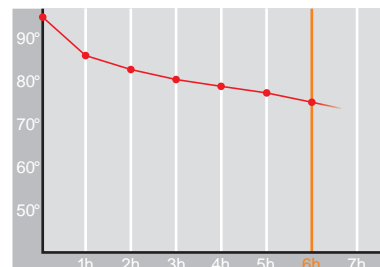

# Mondo+Teesieb • 1,0 l

Restwärme in °C nach 6 h  
Heat retention in °C after 6 h

Farbe  
Colour

Artikelnr. • Item No.

## 3124

Inhalt • Size	1,0 l
Höhe inkl. Deckel • Height incl. lid	193 mm
Höhe ohne Deckel • Height w/o lid	174 mm
Durchmesser Einfüllöffnung • Diameter glass opening	80 mm
Durchmesser Boden • Diameter bottom	156 mm
Kannengewicht (netto) • Weight jug (net)	801 g
Gewicht mit Verpackung • Weight with carton	916 g
Verpackung L x B x H • Packing l x w x h	170 x 172 x 206 mm
Material • Material	PP
Garantie auf Warmhaltung • Guarantee for heat retention	5 Jahre • 5 Years
Spülmaschinenfest • Dishwasher proof	nein • no
Bruchsicher • Shock resistant	nein • no
Bedruckung einfarbig • Imprint one colour	ja • yes
Bedruckung mehrfarbig • Imprint 4 colours	ja • yes
Gravur • Engraving	nein • no
Tassenanzahl • Cups	8
Restwärme °C nach 6 h • Heat retention °C after 6 h	66
Einhandbedienung • Single hand using	nein • no
Sonstiges • Other	+Teesieb • +Tea strainer