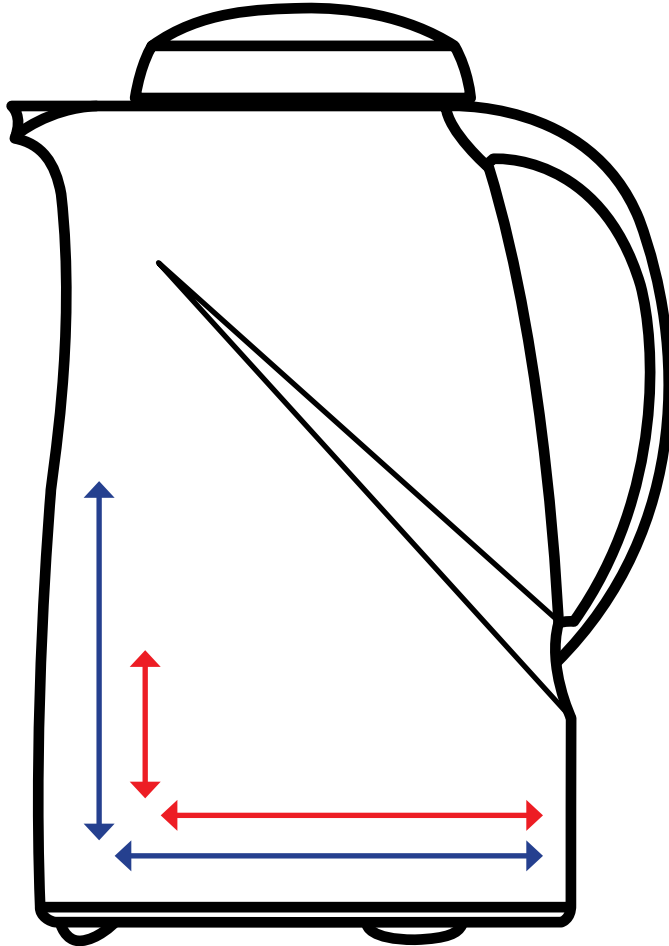

Druckflächenskizze · Print area-sheet

# Wave Maxi · 1,5 l

**helios**<sup>®</sup>  
GERMAN QUALITY · SINCE 1909

**Datenformate/  
Data formats:**

-EPS

-Adobe Illustrator

-JPEG (300 dpi)

-Tiff (300 dpi)

Artikelnr. · Item No.

**2945**

**Druck unter dem Ausgießer:**  
*Print below the spout:*

**Höhe: 7,5 cm**  
*Height:*

**Länge: 11cm**  
*Length:*

**Druck links/rechts vom Henkel:**  
*Print left/right from the handle:*

**Höhe: 5 cm**  
*Height:*