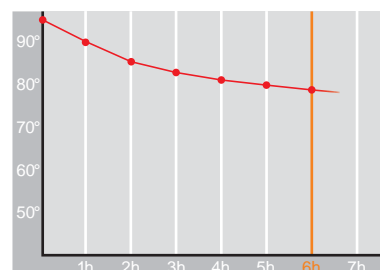

# Wave • 1,0 l

Restwärme in °C nach 6 h  
Heat retention in °C after 6 h

Farbe  
Colour

Artikelnr. • Item No.

## 2944

Inhalt • Size	1,0 l
Höhe inkl. Deckel • Height incl. lid	252 mm
Höhe ohne Deckel • Height w/o lid	225 mm
Durchmesser Einfüllöffnung • Diameter glass opening	47 mm
Durchmesser Boden • Diameter bottom	136 mm
Kannengewicht (netto) • Weight jug (net)	576 g
Gewicht mit Verpackung • Weight with carton	694 g
Verpackung L x B x H • Packing l x w x h	143 x 145 x 271 mm
Material • Material	PP / Santoprene
Garantie auf Warmhaltung • Guarantee for heat retention	5 Jahre • 5 Years
Spülmaschinenfest • Dishwasher proof	ja • yes
Bruchsicher • Shock resistant	nein • no
Bedruckung einfarbig • Imprint one colour	ja • yes
Bedruckung mehrfarbig • Imprint 4 colours	nein • no
Gravur • Engraving	ja • yes
Tassenanzahl • Cups	8
Restwärme °C nach 6 h • Heat retention °C after 6 h	75
Einhandbedienung • Single hand using	nein • no
Sonstiges • Other	