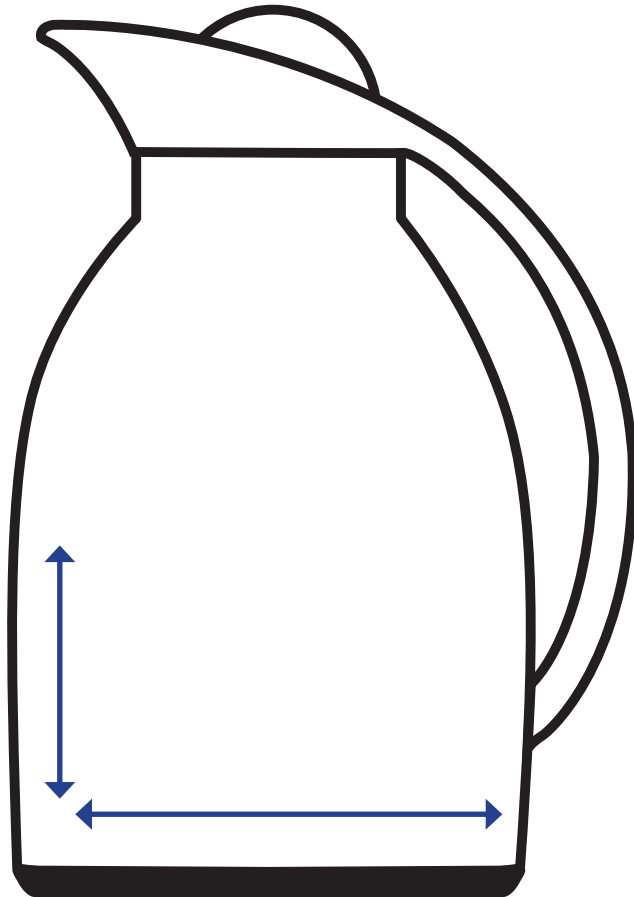

Druckflächenskizze · Print area-sheet

# Rio · 1,0 l

**helios**<sup>®</sup>  
GERMAN QUALITY · SINCE 1909

**Datenformate/  
Data formats:**

-EPS

-Adobe Illustrator

-JPEG (300 dpi)

-Tiff (300 dpi)

Artikelnr. · Item No.