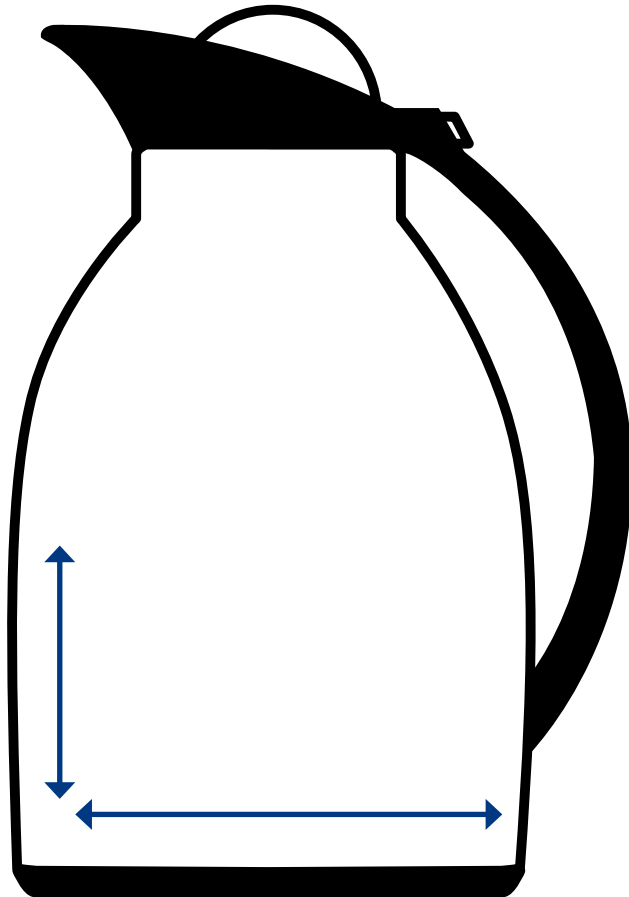

Druckflächenskizze · Print area-sheet

Rio Push · 1,0 l

helios[®]
GERMAN QUALITY · SINCE 1909

**Datenformate/
Data formats:**

-EPS

-Adobe Illustrator

-JPEG (300 dpi)

-Tiff (300 dpi)

Artikelnr. · Item No.

2834

Druckfläche Rundum-Druck:

Print area all around:

Höhe: 9 cm

Height:

Länge: 45,7 cm

Length: