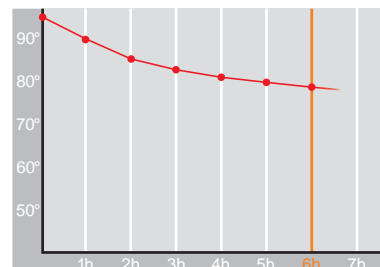

Shiny Push • 1,0 l

Restwärme in °C nach 6 h
Heat retention in °C after 6 h

Farbe
Colour

Artikelnr. • Item No.

2814

Inhalt • Size	1,0 l
Höhe inkl. Deckel • Height incl. lid	240 mm
Höhe ohne Deckel • Height w/o lid	230 mm
Durchmesser Einfüllöffnung • Diameter glass opening	47 mm
Durchmesser Boden • Diameter bottom	148 mm
Kannengewicht (netto) • Weight jug (net)	652 g
Gewicht mit Verpackung • Weight with carton	789 g
Verpackung L x B x H • Packing l x w x h	175 x 160 x 256 mm
Material • Material	PP
Garantie auf Warmhaltung • Guarantee for heat retention	5 Jahre • 5 Years
Spülmaschinenfest • Dishwasher proof	nein • no
Bruchsicher • Shock resistant	nein • no
Bedruckung einfarbig • Imprint one colour	ja • yes
Bedruckung mehrfarbig • Imprint 4 colours	ja • yes
Gravur • Engraving	nein • no
Tassenanzahl • Cups	8
Restwärme °C nach 6 h • Heat retention °C after 6 h	75
Einhandbedienung • Single hand using	ja • yes
Sonstiges • Other	