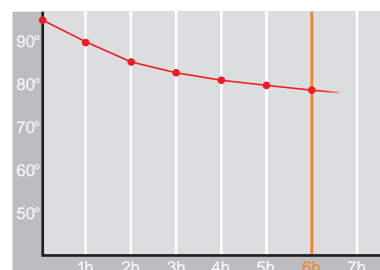

# Soft Touch • 1,0 l

Restwärme in °C nach 6 h  
Heat retention in °C after 6 h

Farbe  
Colour

Artikelnr. • Item No.

## 2754

Inhalt • Size	1,0 l
Höhe inkl. Deckel • Height incl. lid	258 mm
Höhe ohne Deckel • Height w/o lid	238 mm
Durchmesser Einfüllöffnung • Diameter glass opening	47 mm
Durchmesser Boden • Diameter bottom	147 mm
Kannengewicht (netto) • Weight jug (net)	631 g
Gewicht mit Verpackung • Weight with carton	775 g
Verpackung L x B x H • Packing l x w x h	160 x 158 x 275 mm
Material • Material	PP
Garantie auf Warmhaltung • Guarantee for heat retention	5 Jahre • 5 Years
Spülmaschinenfest • Dishwasher proof	nein • no
Bruchsicher • Shock resistant	nein • no
Bedruckung einfarbig • Imprint one colour	ja • yes
Bedruckung mehrfarbig • Imprint 4 colours	ja • yes
Gravur • Engraving	nein • no
Tassenanzahl • Cups	8
Restwärme °C nach 6 h • Heat retention °C after 6 h	75
Einhandbedienung • Single hand using	ja • yes
Sonstiges • Other	