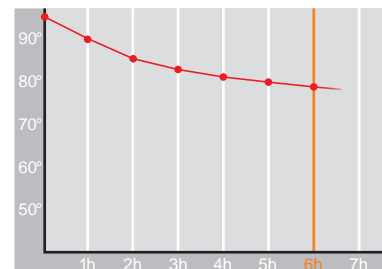

Wash • 1,0 l

Restwärme in °C nach 6 h
Heat retention in °C after 6 h

Farbe
Colour

Artikelnr. • Item No.

2744

Inhalt • Size	1,0 l
Höhe inkl. Deckel • Height incl. lid	238 mm
Höhe ohne Deckel • Height w/o lid	216 mm
Durchmesser Einfüllöffnung • Diameter glass opening	47 mm
Durchmesser Boden • Diameter bottom	136 mm
Kannengewicht (netto) • Weight jug (net)	606 g
Gewicht mit Verpackung • Weight with carton	713 g
Verpackung L x B x H • Packing l x w x h	170 x 142 x 256 mm
Material • Material	PP / Santoprene
Garantie auf Warmhaltung • Guarantee for heat retention	5 Jahre • 5 Years
Spülmaschinenfest • Dishwasher proof	ja • yes
Bruchsicher • Shock resistant	nein • no
Bedruckung einfarbig • Imprint one colour	ja • yes
Bedruckung mehrfarbig • Imprint 4 colours	nein • no
Gravur • Engraving	ja • yes
Tassenanzahl • Cups	8
Restwärme °C nach 6 h • Heat retention °C after 6 h	75
Einhandbedienung • Single hand using	nein • no
Sonstiges • Other	