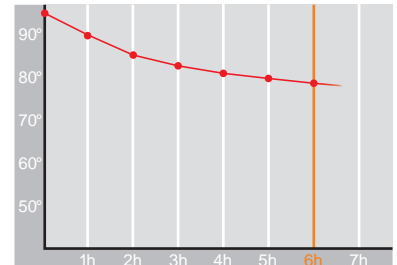

# Top Push • 1,0 l

Restwärme in °C nach 6 h  
Heat retention in °C after 6 h

Farbe  
Colour

Artikelnr. • Item No.

## 2724

Inhalt • Size	1,0 l
Höhe inkl. Deckel • Height incl. lid	258 mm
Höhe ohne Deckel • Height w/o lid	219 mm
Durchmesser Einfüllöffnung • Diameter glass opening	47 mm
Durchmesser Boden • Diameter bottom	136 mm
Kannengewicht (netto) • Weight jug (net)	598 g
Gewicht mit Verpackung • Weight with carton	717 g
Verpackung L x B x H • Packing l x w x h	170 x 145 x 287 mm
Material • Material	PP
Garantie auf Warmhaltung • Guarantee for heat retention	5 Jahre • 5 Years
Spülmaschinenfest • Dishwasher proof	nein • no
Bruchsicher • Shock resistant	nein • no
Bedruckung einfarbig • Imprint one colour	ja • yes
Bedruckung mehrfarbig • Imprint 4 colours	ja • yes
Gravur • Engraving	nein • no
Tassenanzahl • Cups	8
Restwärme °C nach 6 h • Heat retention °C after 6 h	75
Einhandbedienung • Single hand using	ja • yes
Sonstiges • Other	