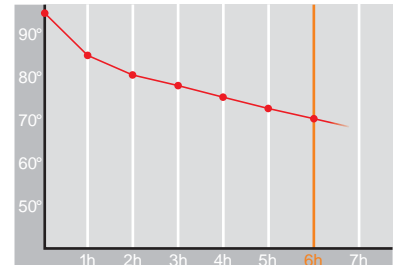

Diamant • 1,0 l

Restwärme in °C nach 6 h
Heat retention in °C after 6 h

Farbe
Colour

Artikelnr. • Item No.

2624

Inhalt • Size	1,0 l
Höhe inkl. Deckel • Height incl. lid	211 mm
Höhe ohne Deckel • Height w/o lid	203 mm
Durchmesser Einfüllöffnung • Diameter glass opening	41 mm
Durchmesser Boden • Diameter bottom	L= 160 mm B= 120 mm
Kannengewicht (netto) • Weight jug (net)	901 g
Gewicht mit Verpackung • Weight with carton	1041 g
Verpackung L x B x H • Packing l x w x h	182 x 140 x 220 mm
Material • Material	Edelstahl • stainless steel
Garantie auf Warmhaltung • Guarantee for heat retention	5 Jahre • 5 Years
Spülmaschinenfest • Dishwasher proof	ja • yes
Bruchsicher • Shock resistant	ja • yes
Bedruckung einfarbig • Imprint one colour	nein • no
Bedruckung mehrfarbig • Imprint 4 colours	nein • no
Gravur • Engraving	ja • yes
Tassenanzahl • Cups	8
Restwärme °C nach 6 h • Heat retention °C after 6 h	65
Einhandbedienung • Single hand using	ja • yes
Sonstiges • Other	