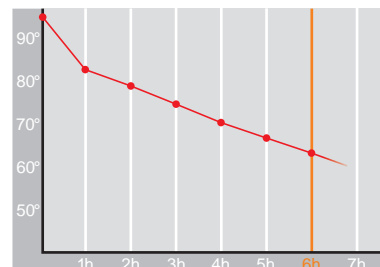

Diamant • 0,6 l

Restwärme in °C nach 6 h
Heat retention in °C after 6 h

Farbe
Colour

Artikelnr. • Item No.

2622

Inhalt • Size	0,6 l
Höhe inkl. Deckel • Height incl. lid	202 mm
Höhe ohne Deckel • Height w/o lid	202 mm
Durchmesser Einfüllöffnung • Diameter glass opening	41 mm
Durchmesser Boden • Diameter bottom	L=147mm B=111 mm
Kannengewicht (netto) • Weight jug (net)	787 g
Gewicht mit Verpackung • Weight with carton	912 g
Verpackung L x B x H • Packing l x w x h	172 x 126 x 210 mm
Material • Material	Edelstahl • stainless steel
Garantie auf Warmhaltung • Guarantee for heat retention	5 Jahre • 5 Years
Spülmaschinenfest • Dishwasher proof	ja • yes
Bruchsicher • Shock resistant	ja • yes
Bedruckung einfarbig • Imprint one colour	nein • no
Bedruckung mehrfarbig • Imprint 4 colours	nein • no
Gravur • Engraving	ja • yes
Tassenanzahl • Cups	5
Restwärme °C nach 6 h • Heat retention °C after 6 h	55
Einhandbedienung • Single hand using	ja • yes
Sonstiges • Other	