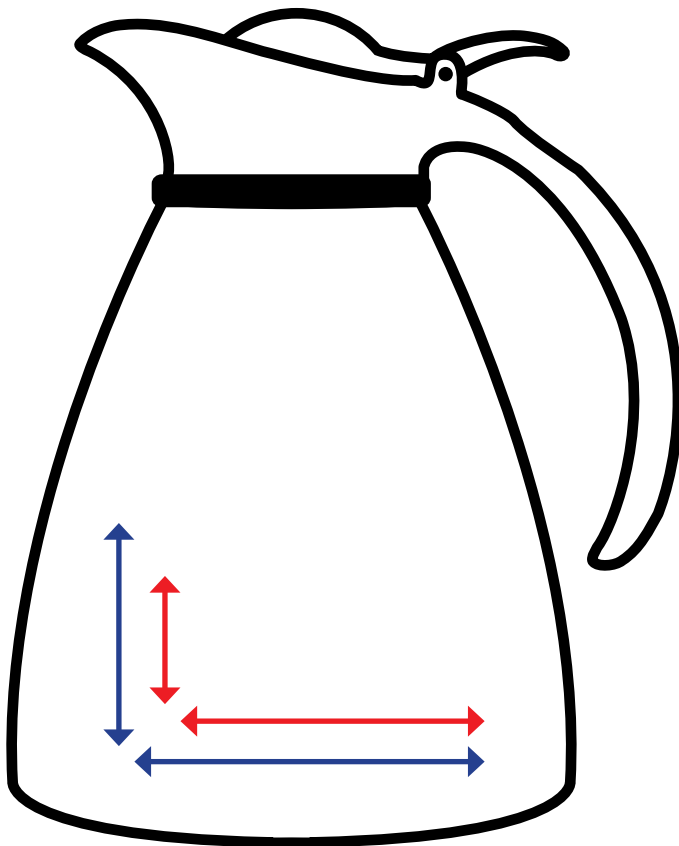

Druckflächenskizze · Print area-sheet

Brilliant · 1,0 l

helios[®]
GERMAN QUALITY · SINCE 1909

**Datenformate/
Data formats:**

-EPS

-Adobe Illustrator

-JPEG (300 dpi)

-Tiff (300 dpi)

Artikelnr. · Item No.

2614

**Druck links/rechts vom Henkel:
Print left/right from the handle:**

**Höhe: 3 cm
Height:**

**Länge: 4 cm
Length:**

Gerne beraten wir Sie persönlich zu Ihrem individuellen Druckvorhaben (Größe, Platzierung, Datei-Format, etc.) unter: **+49 (0) 9342 / 9619-0** oder schreiben Sie uns unter: **info@helios-wertheim.com**
For personally advice to your customized print (size, position, data-formats, etc.) call: **+49 (0) 9342 / 9619-0**
or send an e-mail to: **info@helios-wertheim.com**