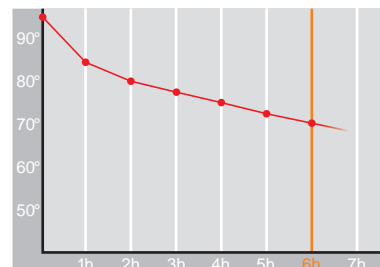

Globe • 1,0 l

Restwärme in °C nach 6 h
Heat retention in °C after 6 h

Farbe
Colour

Artikelnr. • Item No.

2554

Inhalt • Size	1,0 l
Höhe inkl. Deckel • Height incl. lid	210 mm
Höhe ohne Deckel • Height w/o lid	172 mm
Durchmesser Einfüllöffnung • Diameter glass opening	58 mm
Durchmesser Boden • Diameter bottom	170 mm
Kannengewicht (netto) • Weight jug (net)	635 g
Gewicht mit Verpackung • Weight with carton	763 g
Verpackung L x B x H • Packing l x w x h	165 x 175 x 231 mm
Material • Material	PP
Garantie auf Warmhaltung • Guarantee for heat retention	5 Jahre • 5 Years
Spülmaschinenfest • Dishwasher proof	nein • no
Bruchsicher • Shock resistant	nein • no
Bedruckung einfarbig • Imprint one colour	ja • yes
Bedruckung mehrfarbig • Imprint 4 colours	ja • yes
Gravur • Engraving	nein • no
Tassenanzahl • Cups	8
Restwärme °C nach 6 h • Heat retention °C after 6 h	66
Einhandbedienung • Single hand using	nein • no
Sonstiges • Other	