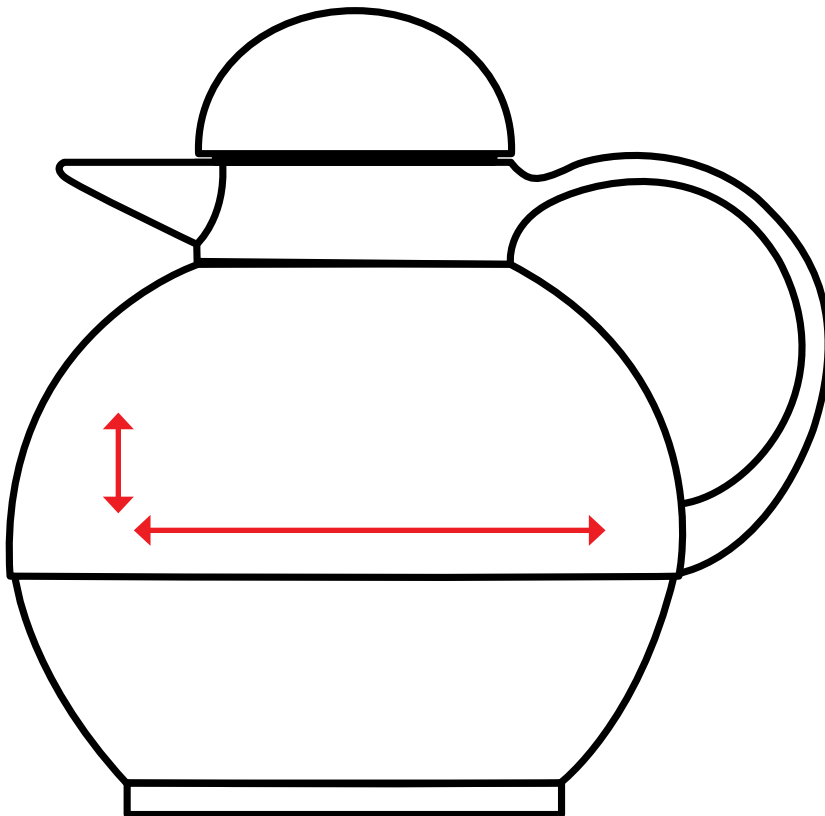

Druckflächenskizze · Print area-sheet

Globe · 1,0 l

helios[®]
GERMAN QUALITY · SINCE 1909

**Datenformate/
Data formats:**

-EPS

-Adobe Illustrator

-JPEG (300 dpi)

-Tiff (300 dpi)

Artikelnr. · Item No.

2554

Druckfläche v. Henkel zu Henkel:
Print area from handle to handle:

Höhe: 2 cm
Height:

Länge: 44 cm
Length:

Lücke unter Henkel: ca. 12,8 cm
Blank gap under handle:

Gerne beraten wir Sie persönlich zu Ihrem individuellen Druckvorhaben (Größe, Platzierung, Datei-Format, etc.) unter: **+49 (0) 9342 / 9619-0** oder schreiben Sie uns unter: **info@helios-wertheim.com**
For personally advice to your customized print (size, position, data-formats, etc.) call: **+49 (0) 9342 / 9619-0**
or send an e-mail to: **info@helios-wertheim.com**