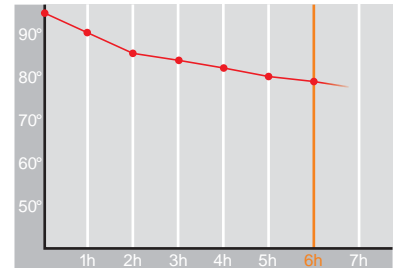

Safir • 2,0 l

Restwärme in °C nach 6 h
Heat retention in °C after 6 h

Farbe
Colour

Artikelnr. • Item No.

2316

Inhalt • Size	2,0 l
Höhe inkl. Deckel • Height incl. lid	288 mm
Höhe ohne Deckel • Height w/o lid	264 mm
Durchmesser Einfüllöffnung • Diameter glass opening	39 mm
Durchmesser Boden • Diameter bottom	148 mm
Kannengewicht (netto) • Weight jug (net)	726 g
Gewicht mit Verpackung • Weight with carton	869 g
Verpackung L x B x H • Packing l x w x h	152 x 152 x 296 mm
Material • Material	Edelstahl • stainless steel
Garantie auf Warmhaltung • Guarantee for heat retention	5 Jahre • 5 Years
Spülmaschinenfest • Dishwasher proof	nein • no
Bruchsicher • Shock resistant	ja • yes
Bedruckung einfarbig • Imprint one colour	ja • yes
Bedruckung mehrfarbig • Imprint 4 colours	nein • no
Gravur • Engraving	ja • yes
Tassenanzahl • Cups	16
Restwärme °C nach 6 h • Heat retention °C after 6 h	78
Einhandbedienung • Single hand using	ja • yes
Sonstiges • Other	