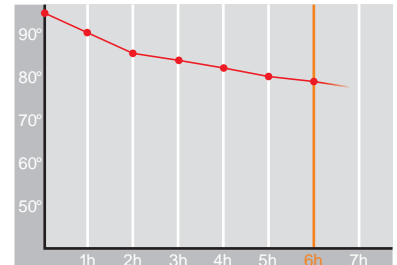

Safir • 1,5 l

Restwärme in °C nach 6 h
Heat retention in °C after 6 h

Farbe
Colour

Artikelnr. • Item No.

2315

Inhalt • Size	1,5 l
Höhe inkl. Deckel • Height incl. lid	274 mm
Höhe ohne Deckel • Height w/o lid	250 mm
Durchmesser Einfüllöffnung • Diameter glass opening	39 mm
Durchmesser Boden • Diameter bottom	137 mm
Kannengewicht (netto) • Weight jug (net)	665 g
Gewicht mit Verpackung • Weight with carton	790 g
Verpackung L x B x H • Packing l x w x h	145 x 145 x 281 mm
Material • Material	Edelstahl • stainless steel
Garantie auf Warmhaltung • Guarantee for heat retention	5 Jahre • 5 Years
Spülmaschinenfest • Dishwasher proof	nein • no
Bruchsicher • Shock resistant	ja • yes
Bedruckung einfarbig • Imprint one colour	ja • yes
Bedruckung mehrfarbig • Imprint 4 colours	nein • no
Gravur • Engraving	ja • yes
Tassenanzahl • Cups	12
Restwärme °C nach 6 h • Heat retention °C after 6 h	78
Einhandbedienung • Single hand using	ja • yes
Sonstiges • Other	