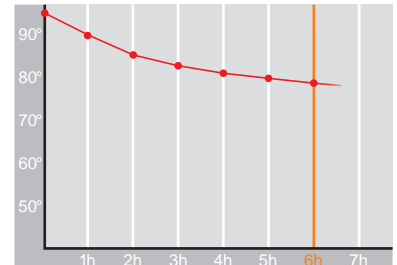

Safir • 1,0 l

Restwärme in °C nach 6 h
Heat retention in °C after 6 h

Farbe
Colour

Artikelnr. • Item No.

2314

Inhalt • Size	1,0 l
Höhe inkl. Deckel • Height incl. lid	235 mm
Höhe ohne Deckel • Height w/o lid	212 mm
Durchmesser Einfüllöffnung • Diameter glass opening	39 mm
Durchmesser Boden • Diameter bottom	134 mm
Kannengewicht (netto) • Weight jug (net)	583 g
Gewicht mit Verpackung • Weight with carton	704 g
Verpackung L x B x H • Packing l x w x h	145 x 145 x 242 mm
Material • Material	Edelstahl • stainless steel
Garantie auf Warmhaltung • Guarantee for heat retention	5 Jahre • 5 Years
Spülmaschinenfest • Dishwasher proof	nein • no
Bruchsicher • Shock resistant	ja • yes
Bedruckung einfarbig • Imprint one colour	ja • yes
Bedruckung mehrfarbig • Imprint 4 colours	nein • no
Gravur • Engraving	ja • yes
Tassenanzahl • Cups	8
Restwärme °C nach 6 h • Heat retention °C after 6 h	75
Einhandbedienung • Single hand using	ja • yes
Sonstiges • Other	