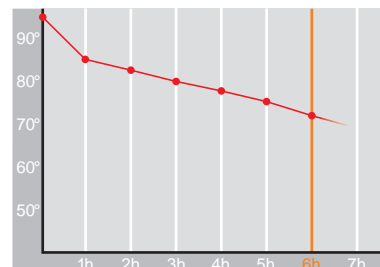

# Opal • 0,6 l

Restwärme in °C nach 6 h  
Heat retention in °C after 6 h

Farbe  
Colour

Artikelnr. • Item No.

## 2013

Inhalt • Size	0,6 l
Höhe inkl. Deckel • Height incl. lid	190 mm
Höhe ohne Deckel • Height w/o lid	170 mm
Durchmesser Einfüllöffnung • Diameter glass opening	34 mm
Durchmesser Boden • Diameter bottom	106 mm
Kannengewicht (netto) • Weight jug (net)	455 g
Gewicht mit Verpackung • Weight with carton	536 g
Verpackung L x B x H • Packing l x w x h	122 x 122 x 198 mm
Material • Material	Edelstahl • stainless steel
Garantie auf Warmhaltung • Guarantee for heat retention	5 Jahre • 5 Years
Spülmaschinenfest • Dishwasher proof	nein • no
Bruchsicher • Shock resistant	ja • yes
Bedruckung einfarbig • Imprint one colour	ja • yes
Bedruckung mehrfarbig • Imprint 4 colours	nein • no
Gravur • Engraving	ja • yes
Tassenanzahl • Cups	5
Restwärme °C nach 6 h • Heat retention °C after 6 h	65
Einhandbedienung • Single hand using	ja • yes
Sonstiges • Other	