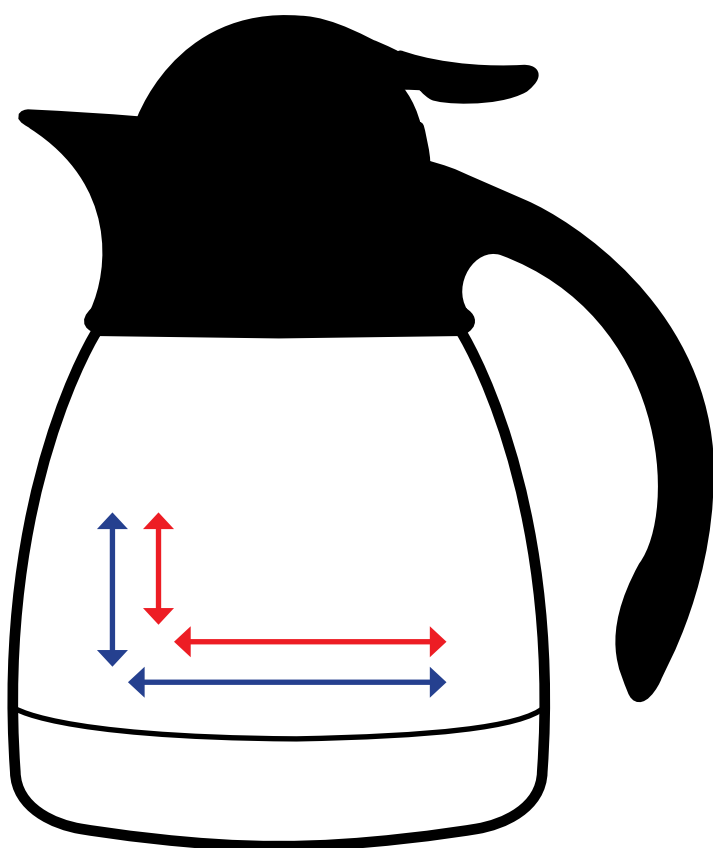

Druckflächenskizze · Print area-sheet

Zip · 0,6 l

helios®
GERMAN QUALITY · SINCE 1909

**Datenformate/
Data formats:**

-EPS

-Adobe Illustrator

-JPEG (300 dpi)

-Tiff (300 dpi)

Artikelnr. · Item No.

2012

Druck unter dem Ausgießer:
Print below the spout:

Höhe: 4 cm
Height:

Länge: 9 cm
Length:

Druck links/rechts vom Henkel:
Print left/right from the handle:

Höhe: 4 cm
Height:

Länge: 6 cm
Length:

Gerne beraten wir Sie persönlich zu Ihrem individuellen Druckvorhaben (Größe, Platzierung, Datei-Format, etc.) unter: **+49 (0) 9342 / 9619-0** oder schreiben Sie uns unter: **info@helios-wertheim.com**
For personally advice to your customized print (size, position, data-formats, etc.) call: +49 (0) 9342 / 9619-0 or send an e-mail to: info@helios-wertheim.com