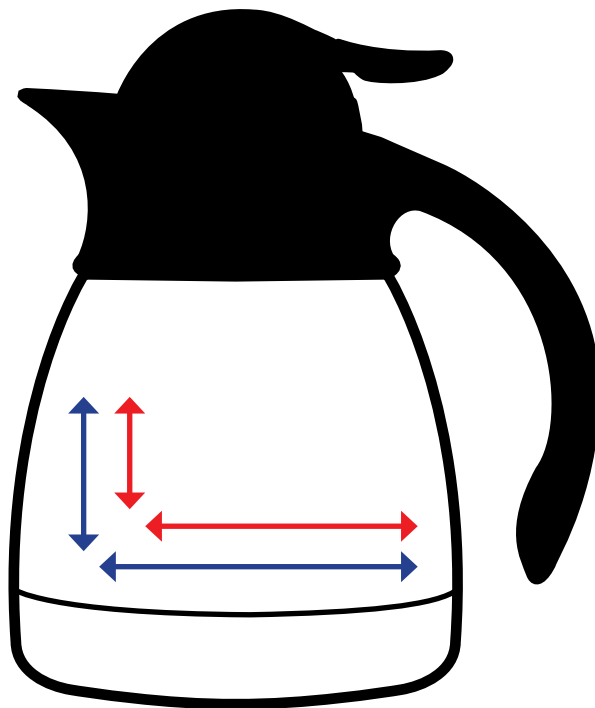

Druckflächenskizze · Print area-sheet

Zip Mini · 0,3 l

helios®
GERMAN QUALITY · SINCE 1909

Datenformate/ Data formats:

-EPS

-Adobe Illustrator

-JPEG (300 dpi)

-Tiff (300 dpi)

Artikelnr. · Item No.

2011

Druck unter dem Ausgießer:
Print below the spout:

Höhe: 1,5 cm
Height:

Länge: 9 cm
Length:

Druck links/rechts vom Henkel:
Print left/right from the handle:

Höhe: 1,5 cm
Height:

Länge: 6 cm
Length:

Gerne beraten wir Sie persönlich zu Ihrem individuellen Druckvorhaben (Größe, Platzierung, Datei-Format, etc.) unter: **+49 (0) 9342 / 9619-0** oder schreiben Sie uns unter: **info@helios-wertheim.com**
For personally advice to your customized print (size, position, data-formats, etc.) call: +49 (0) 9342 / 9619-0 or send an e-mail to: info@helios-wertheim.com