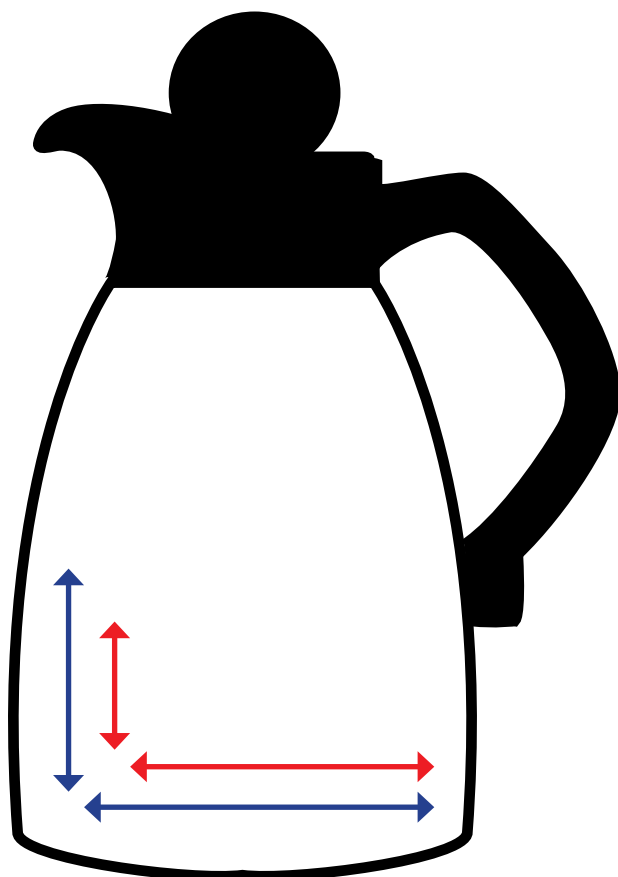

Druckflächenskizze · Print area-sheet

Enduro · 1,5 l

helios[®]
GERMAN QUALITY · SINCE 1909

**Datenformate/
Data formats:**

-EPS

-Adobe Illustrator

-JPEG (300 dpi)

-Tiff (300 dpi)

Artikelnr. · Item No.

2005

Druckfläche Rundum-Druck:

Print area all around:

Höhe: 2 cm

Height:

Länge: 42,9 cm

Length:

Druck links/rechts vom Henkel:

Print left/right from the handle:

Höhe: 5 cm

Height:

Länge: 8 cm

Length:

Gerne beraten wir Sie persönlich zu Ihrem individuellen Druckvorhaben (Größe, Platzierung, Datei-Format, etc.) unter: **+49 (0) 9342 / 9619-0** oder schreiben Sie uns unter: **info@helios-wertheim.com**
For personally advice to your customized print (size, position, data-formats, etc.) call: +49 (0) 9342 / 9619-0 or send an e-mail to: info@helios-wertheim.com