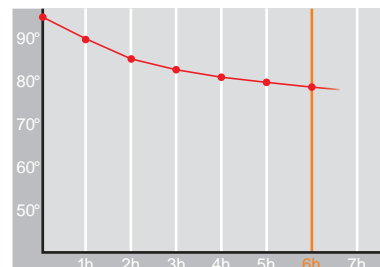

Enduro • 1,0 l

Restwärme in °C nach 6 h
Heat retention in °C after 6 h

Farbe
Colour

Artikelnr. • Item No.

2004

| | |
|---|-----------------------------|
| Inhalt • Size | 1,0 l |
| Höhe inkl. Deckel • Height incl. lid | 221 mm |
| Höhe ohne Deckel • Height w/o lid | 197 mm |
| Durchmesser Einfüllöffnung • Diameter glass opening | 38 mm |
| Durchmesser Boden • Diameter bottom | 136 mm |
| Kannengewicht (netto) • Weight jug (net) | 640 g |
| Gewicht mit Verpackung • Weight with carton | 755 g |
| Verpackung L x B x H • Packing l x w x h | 151 x 153 x 219 mm |
| Material • Material | Edelstahl • stainless steel |
| Garantie auf Warmhaltung • Guarantee for heat retention | 5 Jahre • 5 Years |
| Spülmaschinenfest • Dishwasher proof | nein • no |
| Bruchsicher • Shock resistant | ja • yes |
| Bedruckung einfarbig • Imprint one colour | ja • yes |
| Bedruckung mehrfarbig • Imprint 4 colours | nein • no |
| Gravur • Engraving | ja • yes |
| Tassenanzahl • Cups | 8 |
| Restwärme °C nach 6 h • Heat retention °C after 6 h | 75 |
| Einhandbedienung • Single hand using | nein • no |
| Sonstiges • Other | |