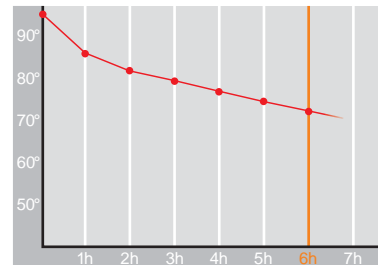

# Enjoy • 0,75 l

Restwärme in °C nach 6 h  
Heat retention in °C after 6 h

Farbe  
Colour

Artikelnr. • Item No.

## 1503

Inhalt • Size	0,75 l
Höhe inkl. Deckel • Height incl. lid	298 mm
Höhe ohne Deckel • Height w/o lid	281 mm
Durchmesser Einfüllöffnung • Diameter glass opening	32 mm
Durchmesser Boden • Diameter bottom	68 mm
Kannengewicht (netto) • Weight jug (net)	390 g
Gewicht mit Verpackung • Weight with carton	440 g
Verpackung L x B x H • Packing l x w x h	85 x 85 x 310 mm
Material • Material	Edelstahl • stainless steel
Garantie auf Warmhaltung • Guarantee for heat retention	5 Jahre • 5 Years
Spülmaschinenfest • Dishwasher proof	nein • no
Bruchsicher • Shock resistant	ja • yes
Bedruckung einfarbig • Imprint one colour	ja • yes
Bedruckung mehrfarbig • Imprint 4 colours	nein • no
Gravur • Engraving	ja • yes
Tassenanzahl • Cups	6
Restwärme °C nach 6 h • Heat retention °C after 6 h	75
Sonstiges • Other	