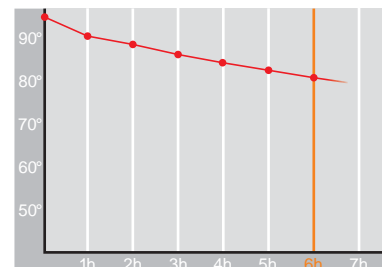

Trekking • 1,0 l

Restwärme in °C nach 6 h
Heat retention in °C after 6 h

Farbe
Colour

Artikelnr. • Item No.

1304

Inhalt • Size	1,0 l
Höhe inkl. Deckel • Height incl. lid	310 mm
Höhe ohne Deckel • Height w/o lid	300 mm
Durchmesser Einfüllöffnung • Diameter glass opening	45 mm
Durchmesser Boden • Diameter bottom	94 mm
Kannengewicht (netto) • Weight jug (net)	716 g
Gewicht mit Verpackung • Weight with carton	808 g
Verpackung L x B x H • Packing l x w x h	105 x 105 x 310 mm
Material • Material	Edelstahl • stainless steel
Garantie auf Warmhaltung • Guarantee for heat retention	5 Jahre • 5 Years
Spülmaschinenfest • Dishwasher proof	nein • no
Bruchsicher • Shock resistant	ja • yes
Bedruckung einfarbig • Imprint one colour	ja • yes
Bedruckung mehrfarbig • Imprint 4 colours	nein • no
Gravur • Engraving	ja • yes
Tassenanzahl • Cups	8
Restwärme °C nach 6 h • Heat retention °C after 6 h	75
Einhandbedienung • Single hand using	ja • yes
Sonstiges • Other	Tragebügel • carrying handle