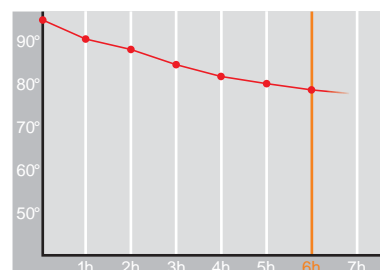

Sport • 0,75 l

Restwärme in °C nach 6 h
Heat retention in °C after 6 h

Farbe
Colour

Artikelnr. • Item No.

1003

Inhalt • Size	0,75 l
Höhe inkl. Deckel • Height incl. lid	297 mm
Höhe ohne Deckel • Height w/o lid	274 mm
Durchmesser Einfüllöffnung • Diameter glass opening	51 mm
Durchmesser Boden • Diameter bottom	78 mm
Kannengewicht (netto) • Weight jug (net)	497 g
Gewicht mit Verpackung • Weight with carton	565 g
Verpackung L x B x H • Packing l x w x h	85 x 85 x 299 mm
Material • Material	Edelstahl • stainless steel
Garantie auf Warmhaltung • Guarantee for heat retention	5 Jahre • 5 Years
Spülmaschinenfest • Dishwasher proof	nein • no
Bruchsicher • Shock resistant	ja • yes
Bedruckung einfarbig • Imprint one colour	ja • yes
Bedruckung mehrfarbig • Imprint 4 colours	nein • no
Gravur • Engraving	ja • yes
Tassenanzahl • Cups	6
Restwärme °C nach 6 h • Heat retention °C after 6 h	75
Einhandbedienung • Single hand using	ja • yes
Sonstiges • Other	